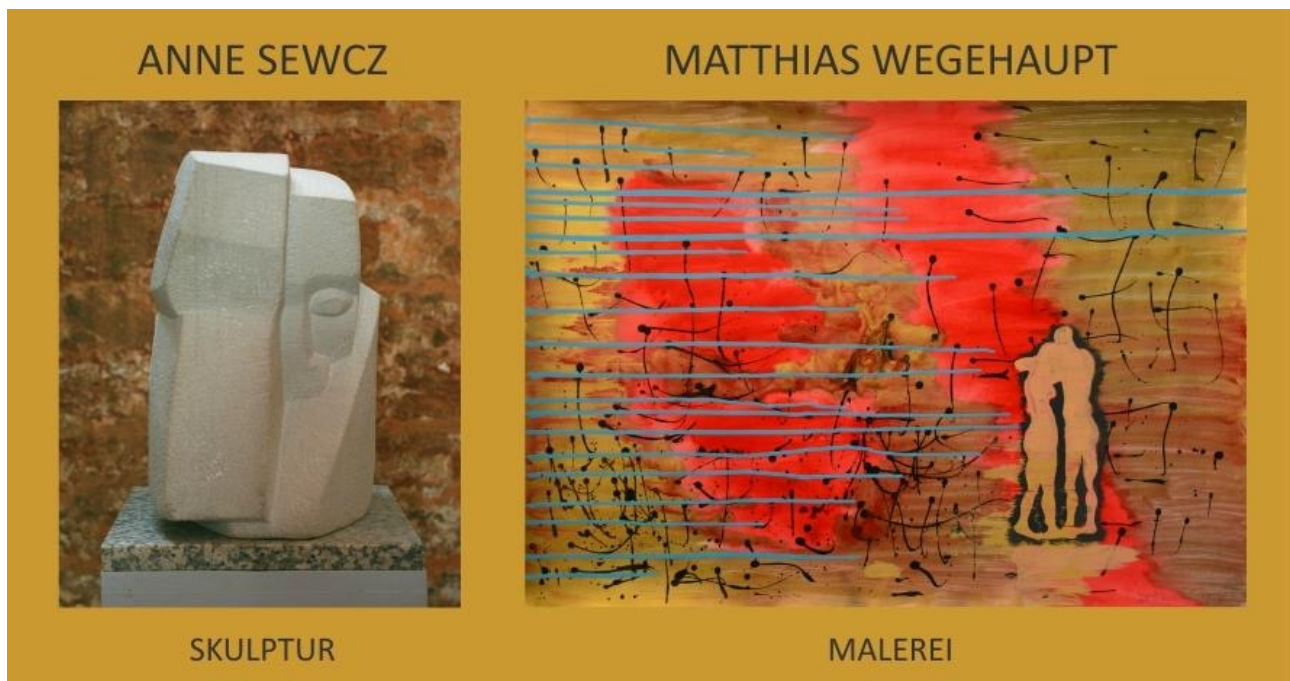

Herzliche Einladung zur Ausstellung

vom 23. Juni bis 5. August 2018 mit

MATTHIAS WEGEHAUPT Malerei
ANNE SEWCZ Skulptur

Eröffnung: Samstag, 23. Juni 2018, 17 Uhr
Musik: **Marta Olejko**, Schwerin

Matthias Wegehaupt's 80. Geburtstag in diesem Jahr ist genauso wie der 60. von Anne Sewcz äußere Veranlassung für eine Ausstellung, die zwei der herausragendsten Künstlerpersönlichkeiten der Gegenwart in Norddeutschland im Gegenüber ihrer Werke vereint. Die unermüdliche „Suche nach dem Bild der Zeit“ des Usedomer Malers wird in der Galerie bereits zum dritten Mal mit wiederum aktuellsten Bildern in Szene gesetzt, ein neuer, umfangreicher Katalog dokumentiert und beschreibt diesen Prozeß und das Schaffen der letzten beiden Jahre, in dessen Zentrum die Themen von Flut und Arche und des sich behauptenden Paares als Hoffnungszeichen standen.

Die in Crivitz bei Schwerin (ihrer Geburtsstadt) lebende Bildhauerin gestaltet seit ihrem Studium in Berlin mit unnachahmlicher Festigkeit und andauernder Beharrlichkeit ihre „Menschenbilder“ - bevorzugt in Stein, aber auch in Holz oder für Bronze. Sie sprechen mit Körperhaltungen aber gleichwohl als hochgradig abstrahierte Kunstgebilde von menschlichen Grundgefühlen, die in der Betrachtung als in sich ruhende Zeichen gesehenen und erlebten Daseins wirken - das des einzelnen oder einsamen Menschen, aber auch der Zweisamkeit. Ausstrahlung und Wirkung ihrer Arbeiten sind seit jeher von der Anmutung einer ganz besonderen Ruhe geprägt...